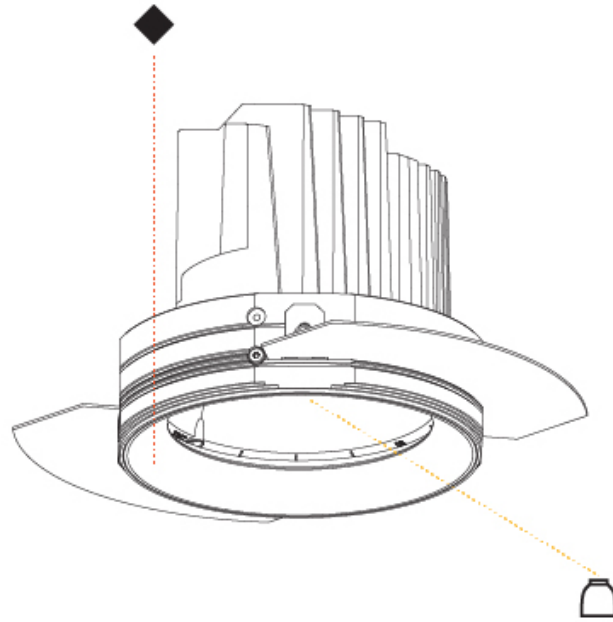

## BIONIQ ROUND SEMI ADJUSTABLE TRIMLESS

A35206-

PROJECT

TYPE

SPECIFIER

QUANTITY

DATE

A